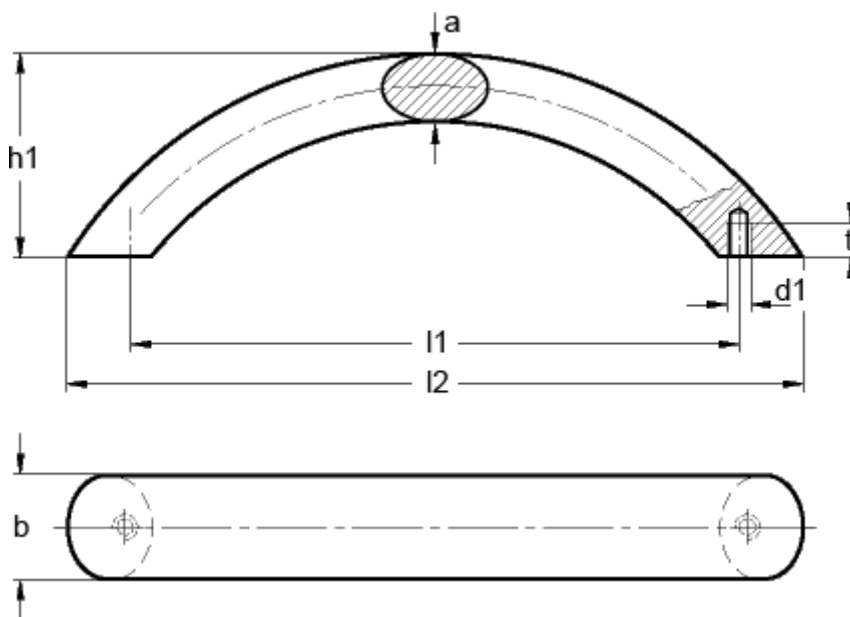

Varenummer: 201711150

Beskrivelse: E+G Bøjlegreb GN 565.4-20-160-A-SR

## Mål

|       |       |
|-------|-------|
| a     | = 13  |
| b     | = 20  |
| d1    | = M6  |
| h1    | = 51  |
| l1    | = 160 |
| l2    | = 185 |
| t min | = 8.5 |